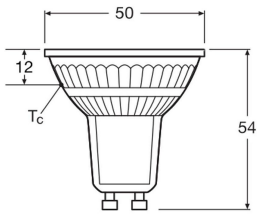

Specificaties Ledvance LED Reflector GU10 PAR16 3.1W 350lm 120d - 830 Warm Wit | Vervangt 35W

[Bekijk product](#)

Algemene informatie

Artikelnummer	256894
EAN	4099854458101
Merk	Ledvance
Fabrikantnaam	LED PAR16 P 3.1W 830 GU10
Aanbevolen aantal	1
Garantie	4 jaar
Energielabel	E
Levensduur (uur)	15000

Technische Informatie

Technologie	LED
Vervangt (Watt)	35
Netspanning (Volt)	220-240
Wattage	3.1
Gradenbundel (graden)	120
Dimbaar	Nee, niet dimbaar
Lampvoet (fitting)	GU10
Lichtopbrengst (Lumen)	350
Lumen per watt	113
Powerfactor	>0.40